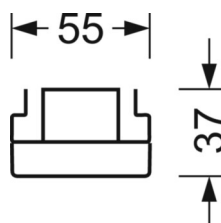

электротехника

Балласт	Электронный драйвер (1 штука)
Мощность системы	26W
сетевое напряжение	230V/50Hz
класс энергосбережения/Источник света	D

Оптика

Оснастка	LED, цветопередача/оттенок света CRI ≥ 80 / 4000K
Допуск для координаты цветности (MacAdam)	3SDCM
Фотобиологическая безопасность (светильник)	RG1
Номинальный световой поток	4427lm
Срок службы LED	50000h L80/B10 (Tq 45°C)
светоотдача светильников	172lm/W
Угол излучения	70° (C0) / 90° (C90)
UGR поп./вдоль	18.2 / 16.9

DEEP-LINK

<https://www.regiolux.de/ru/article/19462004010>

Ссылка	LED 4000lm 840
ηLB	100 %
Φ ↓/↑	99 % / 1 %
UGR поп./вдоль дисплей	18.2 / 16.9
	65° < 3000cd/m²

Механика

цвет корпуса	белый стандартный для электротехники RAL 9016
размеры (LxWxH/DxH)	1531mm x 55mm x 37mm
вес (нетто)	1.9kg
Вид монтажа	сборка трековых систем, световая структура

размеры

L	1531 mm	Длина
В	55 mm	Ширина
н	37 mm	Высота