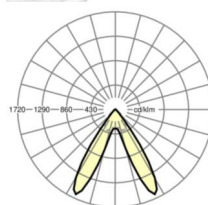

DEEP-LINK

<https://www.regiolux.de/ru/article/19462004010>

Ссылка	LED 4000lm 840
ηLB	100 %
Φ ↓/↑	99 % / 1 %
UGR поп./вдоль дисплей	18.2 / 16.9
	65° < 3000cd/m²

Механика

цвет корпуса	белый стандартный для электротехники RAL 9016
размеры (LxWxH/DxH)	1531mm x 55mm x 37mm
вес (нетто)	1.9kg
Вид монтажа	сборка трековых систем, световая структура

размеры

L	1531 mm	Длина
В	55 mm	Ширина
н	37 mm	Высота