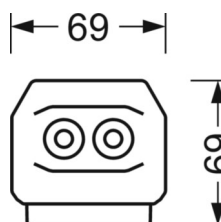

DEEP-LINK

<https://www.regiolux.de/ru/article/19462004010>

Ссылка	LED 4000lm 840
ηLB	100 %
Φ ↓/↑	99 % / 1 %
UGR поп./вдоль дисплей	18.2 / 16.9
	65° < 3000cd/m²

Механика

цвет корпуса	белый стандартный для электротехники RAL 9016
размеры (LxWxH/DxH)	1531mm x 55mm x 37mm
вес (нетто)	1.9kg
Вид монтажа	сборка трековых систем, световая структура

размеры

L	1531 mm	Длина
В	55 mm	Ширина
н	37 mm	Высота